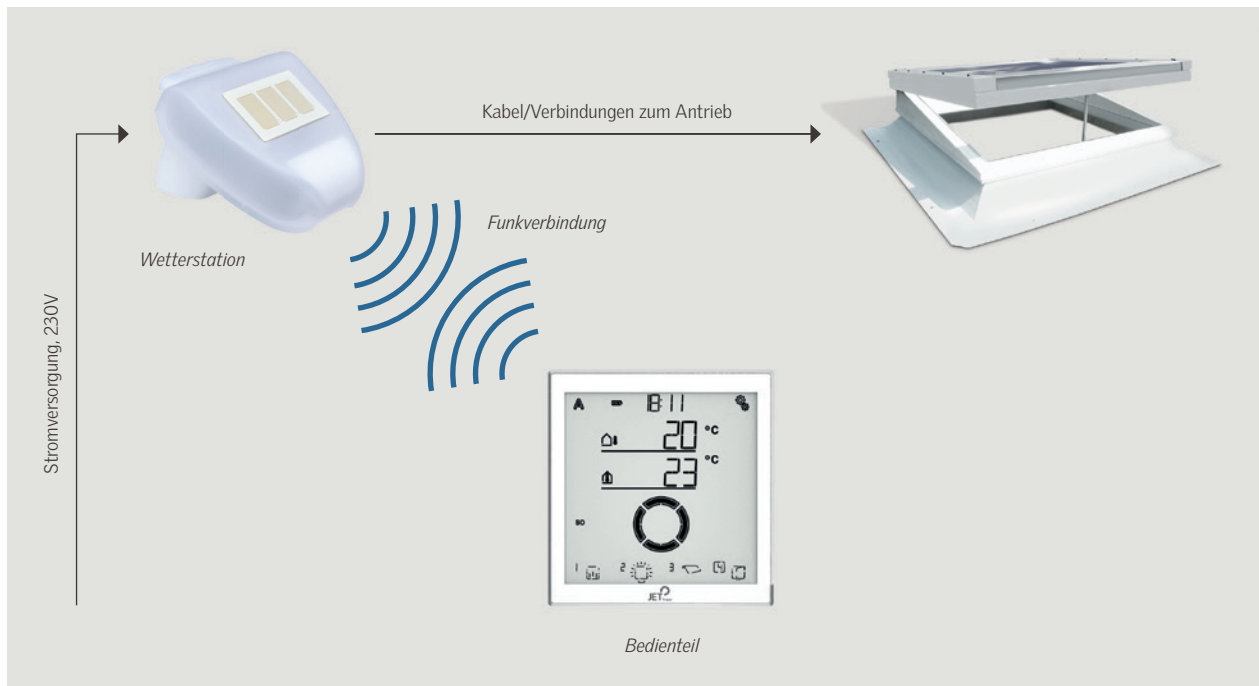

JET Lichtkuppel-Zubehör Witterungsschutz

VELUX®
Commercial

Wind-Regen-Automatik für lüftbare Tageslichtelemente

SMARTCONTROL LIGHT

Wind-Regen-Automatik für Büro-, Kommunal- und Wohnbau

- 230V Wetterstation (Sensoreinheit) außen
- zur Erfassung von Windgeschwindigkeit, Niederschlag, Außentemperatur und Helligkeit, sowie GPS-Empfang für Datum, Uhrzeit und Sonnenstandberechnung
- zur Stromversorgung einer 230V-Antriebslinie
- Bedien- und Steuerungszentrale mit 5 Zoll-LCD-Touch-Screen-Display (bis zu 4 Zentralen an Wetterstation anlernbar) Akkubetriebene (Micro-USB) Funk-Einheit
- zur Erfassung der Rauminnentemperatur
- Kommunikation zw. Bedieneinheit und Wetterstation über Funk
- mit 15 Funkkanälen zur Kommunikation mit Motorsteuergeräten für 230V-Lüftungs-, Verschattungsantriebe oder z. B. Lichtquellen, etc.
- mit 32 Funkkanälen zur Integration von z. B. Sensoren (z. B. Erfassung von Luftfeuchte, CO₂-Gehalt, Temperatur in Räumen oder Funk-Tastern oder Hand-Funk-Fernbedienungen)

Optionen

- Erweiterung um eine WLAN Schnittstelle zur Steuerung per Smartphone-App (Datenkommunikation nur im häuslichen Umfeld – nicht mit externen Web-Servern)

Funktionsübersicht

Wind-Regen-Automatik (W+RE B/4)

Witterungs-Schaltgerät für Lüftungsantriebe

- gut für industrielle Anwendungen geeignet
- einstellbare Windgeschwindigkeit
- Umstellung Automatik- oder Handbetrieb
- optische Anzeige der Betriebszustände
- Zeitlüftung bei Regen
- Zentral-Zuschließfunktion
- ausgelegt für vier Lüftungsgruppen
- optional erweiterbar
- mit RWA-Zentralen kombinierbar

Wind-Regen-Sensor

optionales Montagezubehör für:

- Wandmontage
- Dachmontage
- Lichtbandmontage

Wind-Regen-Automatik
Mehr Sicherheit bei Wind und Regen