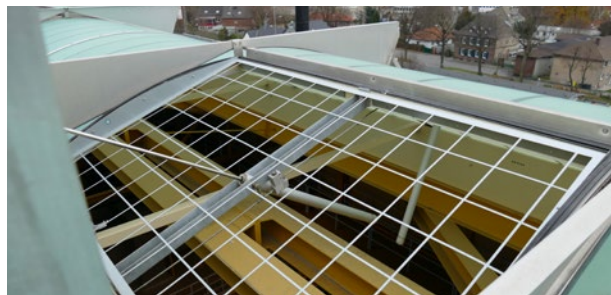

### Merkmale und Vorteile im Überblick

- verzinktes Stahlgitter für gewölbte und plane GRILLODUR® Lichtbandklappen
- dient als zusätzliche Auffangeinrichtung bei geöffneten Einzel- bzw. Doppelklappen
- geprüft und zertifiziert nach GS-BAU-18
- kann ab Werk oder nachträglich eingebaut werden
- nachrüstbar: schnelle und einfache Montage vom Dach aus – z. B. im Rahmen der jährlichen RWA-Wartung
- Wirksamkeit der RWA-Klappen bleibt erhalten

### GRILLODUR® DSG-Durchsturzsisicherung

Die GRILLODUR® DSG-Durchsturzsisicherung schützt bei Montage- und Wartungsarbeiten als zusätzliche Auffangeinrichtung gegen den Absturz von Personen oder größeren Gegenständen im Bereich geöffneter GRILLODUR® Lichtbandklappen. Darüber hinaus reduziert die Durchsturzsisicherung deutlich die Verletzungsgefahr, da sie einen Absturz von Personen schon im Ansatz verhindert.

### • Direkteinbau

Beim optionalen Direkteinbau der GRILLODUR® DSG-Durchsturzsicherung werden die Stahlgitter bereits im Werk fachmännisch an die jeweiligen Klappenrahmen angebracht. So wird das GRILLODUR® Lichtband samt vormontierter Durchsturzsicherung als komplettes Element auf die Baustelle geliefert.

Die Befestigung der von der BG geprüften Durchsturzsicherung findet an der Innenseite des Klappenrahmens statt. Auf diese Weise können die stabilen Stahlgitter, z. B. im Rahmen der jährlichen RWA-Wartung, durch unsere ausgebildeten Monteure ohne Problem vom Dach aus installiert werden. Die nachträgliche Montage an bestehenden Lichtbändern erfolgt somit schnell und mit nur einer minimalen Einschränkung des laufenden Betriebs.