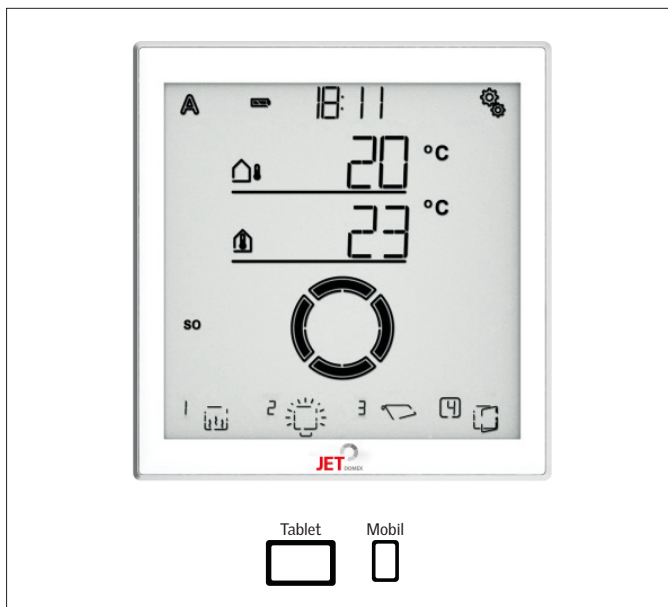

## Enkel løsning til multi-zone komfortventilation

Solexa II er løsningen til din komplette multizonet komfortventilation, og giver mulighed for kontrol af vinduer, gardiner, lys og varme.

Kernen i systemet er Solexa II displayet i kombination med den avancerede vejrstation, der tilsammen giver information om indendørstemperatur, udendørstemperatur, lysniveau, vindhastighed, regn samt solens placering på himlen.

For at Solexa II panelet kan kontrollere systemets komponenter (vinduer, gardiner mm.) skal der monteres en kontrolenhed på komponentens 230v forsyning. Solexa II panelet kommunikerer da trådløst med disse kontrolenheder for at styre komponenternes funktion.

Foruden panelet kan systemet også betjenes via smartphone eller tablet.

Beskrivelse		
	Betjeningspanel	Vejrstation
Materiale:	Plastik	Plastik
Farve:	Mat hvid RAL 9016	Hvid
IP klassifisering:	IP40	IP44
Dimensioner:	103 × 98 × 28 (B × H × D, mm)	96 × 77 × 118 (B × H × D, mm)
Temperaturområde:	I brug 0 -> +50°C, Opbevaring -10 -> +50°C	I brug -30 -> +60°C, Opbevaring -30 -> +70°C
Luftfugtighed:	Max RH 80%, Undgå vandsprøjt	-
Forsyning:	2 x 1.5 V AA Batterier	230v 50hz max 22 mA
Udgang:	-	1 x 230 V motorudgang (op/hed/N/PE), Max 1000 W