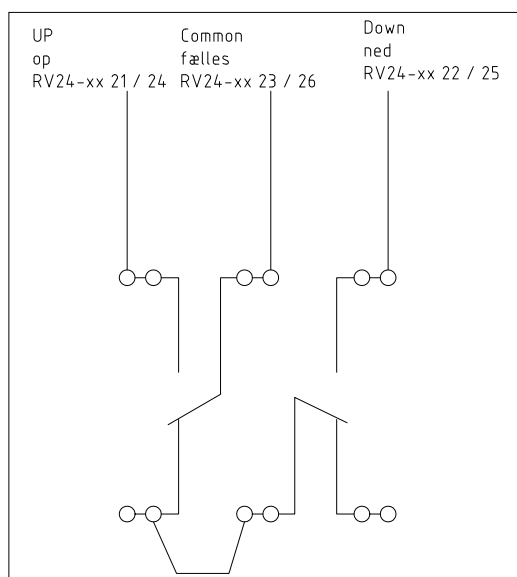

## Manuel betjening af komfortventilation

Betjeningstryk for manuel betjening af komfortventilation f.eks. i forbindelse med 24V brand- og røgventilationsanlæg.

Betjeningstrykket leveres som standard med underlag til vægmontage.

## Husk at montere returfjedre nederst bag begge piltaster

### Beskrivelse

Dimensioner:

65 x 65 x 45 mm