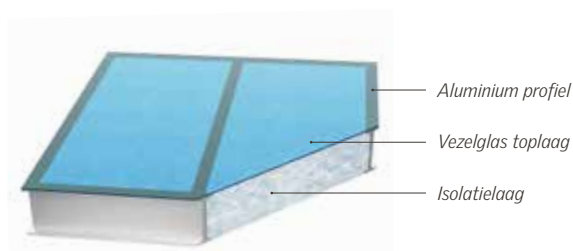

GRILLODUR®

piramide

VELUX®
Commercial

Lichtinval zonder schittering

GRILLODUR® piramide

- afmetingen t/m 4000 x 4000 mm
- standaard hellingshoek: 45°
- diffuus daglicht zonder schittering of slagschaduw
- flexibele ontwerp mogelijkheden met verschillende standaardkleuren
- laag tarragewicht (10 kg/m²)
- uitstekende hagelbestendigheid, bestand tegen inslagenergie conform ASTM D 3841-82 punt 7.10
- geïntegreerde rook- en warmteafvoer goedgekeurd conform DIN EN 12101-2

De GRILLODUR® piramide bestaat uit 70 mm dikke multiplex panelen. Deze panelen bestaan uit minimaal twee semitransparante vezelglasplaten, die met een speciale lijmtechniek worden bevestigd op een aluminium frame. GRILLODUR® piramides zijn veelzijdig en kunnen worden uitgerust met ventilatie- en RWA-kleppen zodat er een multifunctionele oplossing ontstaat.

GRILLODUR® paneelconstructie

Kleur bekennen

De vezelglasplaten zijn verkrijgbaar in meerdere kleuren, zodat u de GRILLODUR® piramide naar eigen stijl kunt ontwerpen. De natuurlijk blauwe kleur van het GRILLODUR® is afkomstig van de gekleurde vezelglasplaten in het materiaal. De kleur wordt gerealiseerd tijdens de eerste fase van het productieproces. Door deze complexe procedure ontstaat er een kleur die zeer lang meegaat.