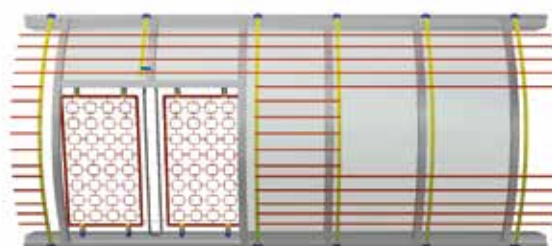

- achteraf te monteren doorvalveiligheid voor kleppen van lichtstraten om doorvallen te voorkomen (bijv. tijdens onderhoudswerkzaamheden aan de RWA-apparatuur)
- doorvalveiligheid getest conform GS-BAU-18:2015-02 en DGUV-testcertificaat
- speciaal ontwerp voorziet in absorptie van val-energie

VARIO-SAFEGUARD met bescherming aan de zijkant naast de kleppen en aanvullende klepbescherming met LB-DDS

VELUX Commercial lichtstraat met volledige RWA-klep permanent en compleet beschermd door VARIO-SAFEGUARD en LB-DDS

Bovenaanzicht

VELUX Commercial lichtstraat met RWA-klep permanent en compleet beschermd door VARIO-SAFEGUARD en LB-DDS

Bovenaanzicht