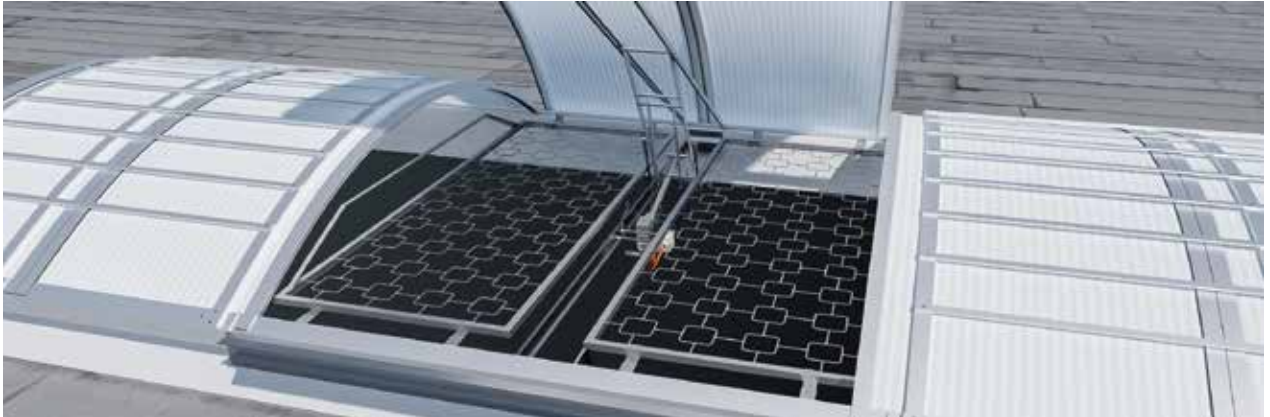

VARIO SAFEGUARD en LB-DDS

VELUX®
Commercial

Veilige looproutes en doorvalveiligheid voor kleppen van VELUX Commercial lichtstraten

VARIO-SAFEGUARD en LB-DDS

Veilige looproutes en doorvalveiligheid voor kleppen met VARIO-SAFEGUARD

- achteraf te monteren, kan aan de zijranden van VELUX Commercial lichtstraten worden bevestigd met vijf aluminium banden met een onderlinge afstand van 150 mm
- wordt als secundair systeem bevestigd aan de randen; heeft geen effect op afdichting of afvoer
- Ideaal om VELUX Commercial lichtstraten (VARIO-NORM, VARIO-THERM) nog veiliger te maken
- doorvalveiligheid (langs de dakrand) getest conform GS-BAU-18:2015-02
- compatibel met het LB-DDS klepbeveiligingssysteem
- algehele bescherming aan de zijkanten met ventilatie- en RWA-kleppen
- optionele poedercoating in standaard RAL-kleuren

Voordelen van het veiligheidsconcept

VARIO-SAFEGUARD/LB-DDS

- permanente doorvalveiligheid voor bij randen en RWA-kleppen, die voldoet aan alle relevante regelgeving (waaronder DIN 4426:2017-01, ASR A 2.1, DGUV-regel 38 en DGUV-regels 101-016)
- kan achteraf bevestigd worden op VELUX Commercial lichtstraten zonder dat de beglazing verwijderd hoeft te worden. Dit resulteert in een snelle en voordelige montage die voor minimale overlast zorgt
- minimale invloed op daglichtinval

- achteraf te monteren doorvalveiligheid voor kleppen van lichtstraten om doorvallen te voorkomen (bijv. tijdens onderhoudswerkzaamheden aan de RWA-apparatuur)
- doorvalveiligheid getest conform GS-BAU-18:2015-02 en DGUV-testcertificaat
- speciaal ontwerp voorziet in absorptie van val-energie