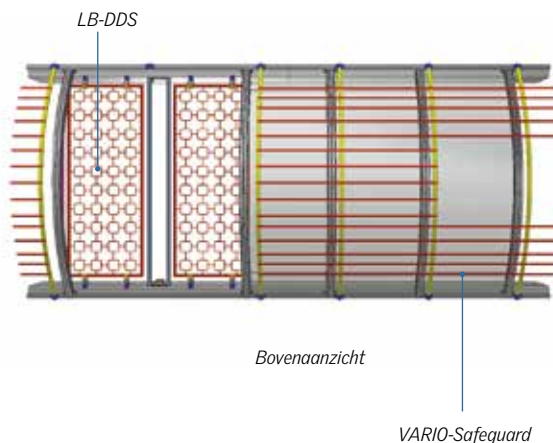

Bovenaanzicht