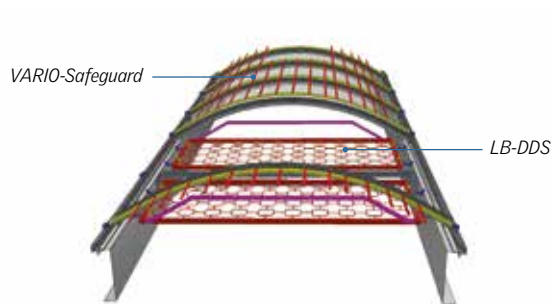

VARIO-SAFEGUARD met bescherming aan de zijkant naast de kleppen en aanvullende klepbescherming met LB-DDS

VELUX Commercial lichtstraat met volledige RWA-klep permanent en compleet beschermd door VARIO-SAFEGUARD en LB-DDS